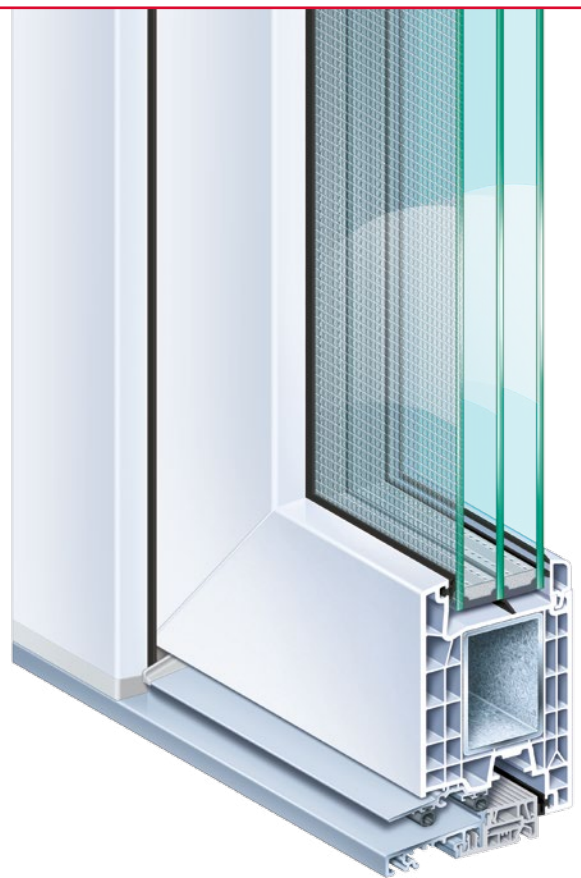

Das hochdämmende 5-Kammer-System mit 76 mm

Bautiefe schützt optimal vor Kälte und Wärme. Einbruchschutz schaffen ein geschlossener Rahmen aus großdimensionierten Stahlverstärkungen und Flügel-ecken mit verschweißten Eckverbindern. Sie nehmen Biege- und Torsionskräfte auf – z.B. bei Aufbruchversuchen – und bauen sie ab. Mit speziellen Beschlägen lässt sich die Sicherheit weiter steigern.

// ENERGIEEFFIZIENZ UND WÄRMESCHUTZ

- hochdämmendes Haustürsystem mit 76 mm Bautiefe
- Einsatz spezieller Funktionsgläser oder Haustürfüllungen bis 48 mm
- hohe Dichtheit durch doppelte Abdichtung zur thermisch getrennten, barrierefreien Schwelle

// SICHERHEIT

- einbruchhemmende Beschläge und Sicherheitsgläser bis zur Widerstandsklasse RC2 (WK2)

// LÄRMSCHUTZ UND BEDIENKOMFORT

- Schwellenverbinder für passgenauen Sitz und Abdichtung zwischen Rahmen und Schwelle
- witterungsbeständige Oberflächen, langlebig und leicht zu reinigen

// DESIGN UND NACHHALTIGKEIT

- maximale Flügelgrößen: Haustür einflügelig 1050 mm x 2400 mm und Haustür Stulpflügel 1000 mm x 2400 mm
- große Farbvielfalt durch folierte Profile und Alu-Vorsatzschale
- elegante und hochwertige Designvarianten
- Verzicht auf Blei bei der Stabilisierung des Kunststoffes und Einsatz eines umweltfreundlichen Calcium-Zink-Stabilisators