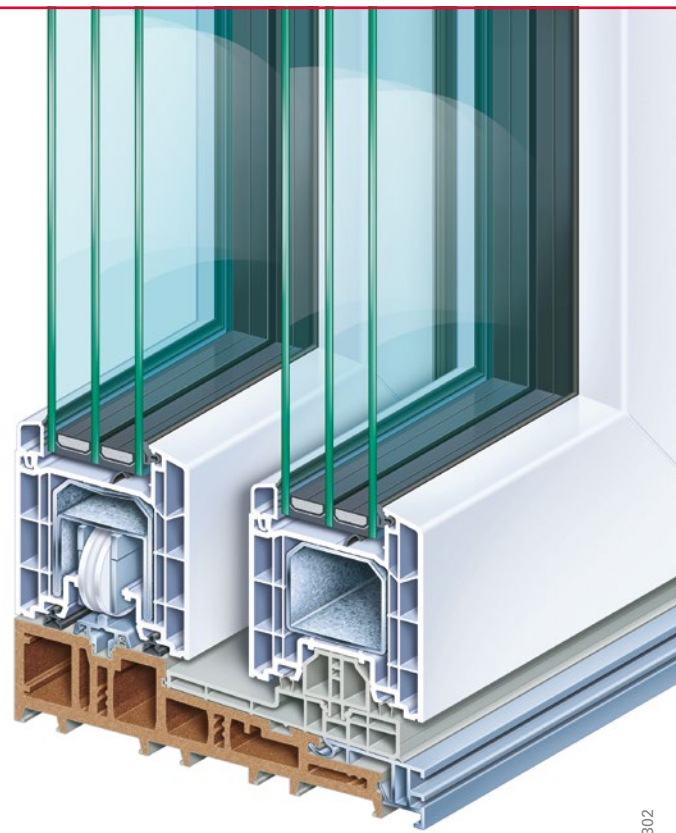

// ABMESSUNGEN

- außergewöhnliche Flügelgrößen mit bis zu 3000 mm Breite und 2500 mm Höhe

// ENERGIEEFFIZIENZ UND WÄRMESCHUTZ

- hervorragende Wärmedämmung mit thermisch getrennter Schwelle und optimalem Isothermenverlauf
- Nutzung von solaren Energiegewinnen durch große Glasflächen

// SICHERHEIT UND WOHNKLIMA

- einbruchhemmende Beschläge und Sicherheitsgläser bis zur Widerstandsklasse RC2 (WK2)
- diverse Lüftungsprogramme für behagliches Wohnklima
- behindertengerechter Einbau durch Einlassen der Schwelle möglich

// LÄRMSCHUTZ UND BEDIENKOMFORT

- Einsatzmöglichkeit von anforderungsgerechtem Schallschutzglas
- leichtgängiger und ruhiger Lauf der Schiebeflügel
- witterungsbeständige Oberflächen, langlebig und leicht zu reinigen

© KOCHS 03/15 – D/302

2-teiliges Element mit einem Hebe-Schiebeflügel und einer Festverglasung

3-teiliges Element mit zwei Hebe-Schiebeflügeln und einer Festverglasung

3-teiliges Element mit einem Hebe-Schiebeflügel und zwei Festverglasungen