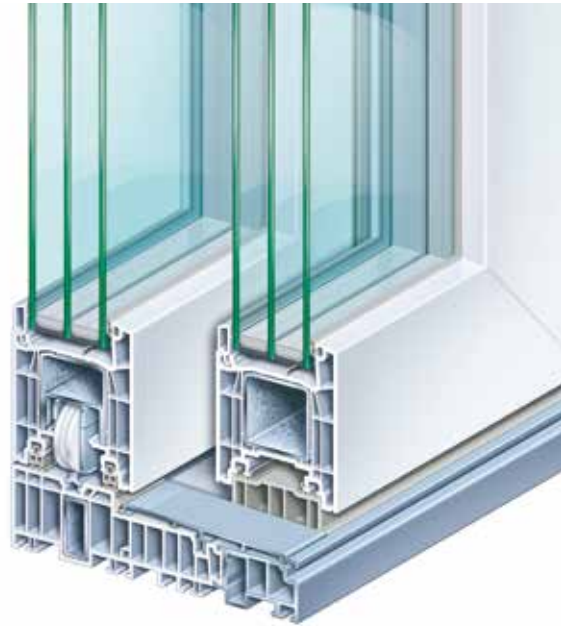

KOCHS

FENSTER | TÜREN | LEIDENSCHAFT

● MADE IN
● GERMANY

KOCHS

PremiDoor 76

Das großzügige Hebe-Schiebetürsystem.

www.kochs.de

Die Zukunft bringt: Mehr Freiheit.

KOCHS PremiDoor 76

// Energieeffizienz und Wärmeschutz

- Optimale Wärmedämmung bis 0,86 W/(m²K)

// Abmessungen

- Maximale Bauhöhe von 2,60 m
- Verglasungsmöglichkeiten bis 50 mm

// Sicherheit und Wohnklima

- Einbruchschutz bis RC2

// Lärmschutz und Bedienkomfort

- Barrierefreie Schwelle

// Design und Nachhaltigkeit

- Deutlich mehr Lichteinfall durch reduziertes Flügelprofil
- Klassisch weiß sowie Folierungen
- Folierungen in Holzstrukturen, Unifarben, Metallicfarben und Mattfarben
- Verzicht auf Blei bei der Stabilisierung des Kunststoffs und Einsatz eines umweltfreundlichen Calcium-Zink-Stabilisators

Erfüllen Sie sich Ihren Traum von hellen und lichtdurchfluteten Wohnräumen: Mit dem innovativen **Hebe-Schiebetürsystem PremiDoor76**. Ob grüner Garten oder städtische Skyline – mit **PremiDoor76** beziehen Sie dank der großzügigen Glasflächen die Außenwelt in Ihr Lebensumfeld ein.